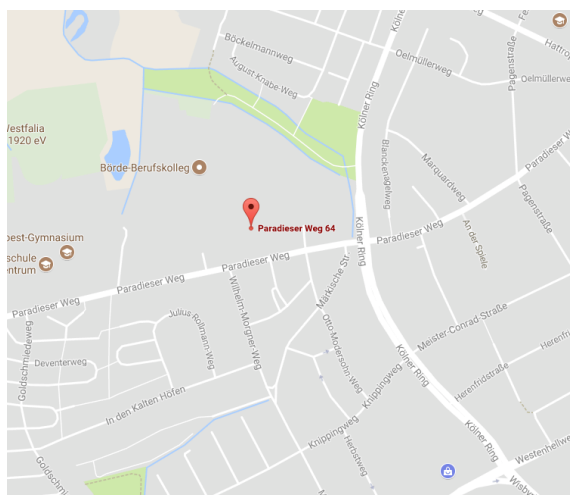

Mit Bahn und Bus

Vom Bahnhof Soest mit den Buslinien C4 oder C5 Richtung Schloitweg bis Haltestelle Otto-Modersohn-Weg. Die Haltestelle befindet sich direkt vor dem Tagungshaus am Paradieser Weg 64. Die Busse beider Linien zusammen fahren halbstündlich, die Fahrt dauert ca. 7 Minuten.

Die Taxifahrt vom Bahnhof Soest zum Tagungshaus am Paradieser Weg 64 kostet ca. 6,00 Euro.

Mit dem Auto

- A 44 (E 331) bis Anschlussstelle Soest (56)
- ca. 1,3 km stadteinwärts auf der Arnsberger Straße (B 229) bis zur 1. Ampel
- links in die Emdenstraße
- ca. 2,6 km geradeaus über 5 Ampeln bis zum Kreisverkehr
- erste Ausfahrt rechts in den Paradieser Weg
- nach 400 m liegt auf der linken Seite das Tagungshaus am Paradieser Weg 64 mit zwei Parkplätzen (172 Stellplätze)

Mit dem Flugzeug

Die Flughäfen Paderborn/Lippstadt und Dortmund sind ca. 40 km von Soest entfernt, der Flughafen Düsseldorf ist ca. 120 km entfernt.

Parken

Das Institut hat zwei Parkplätze mit insgesamt 172 Stellplätzen. Beide Parkplätze sind vom Paradieser Weg aus zu erreichen.